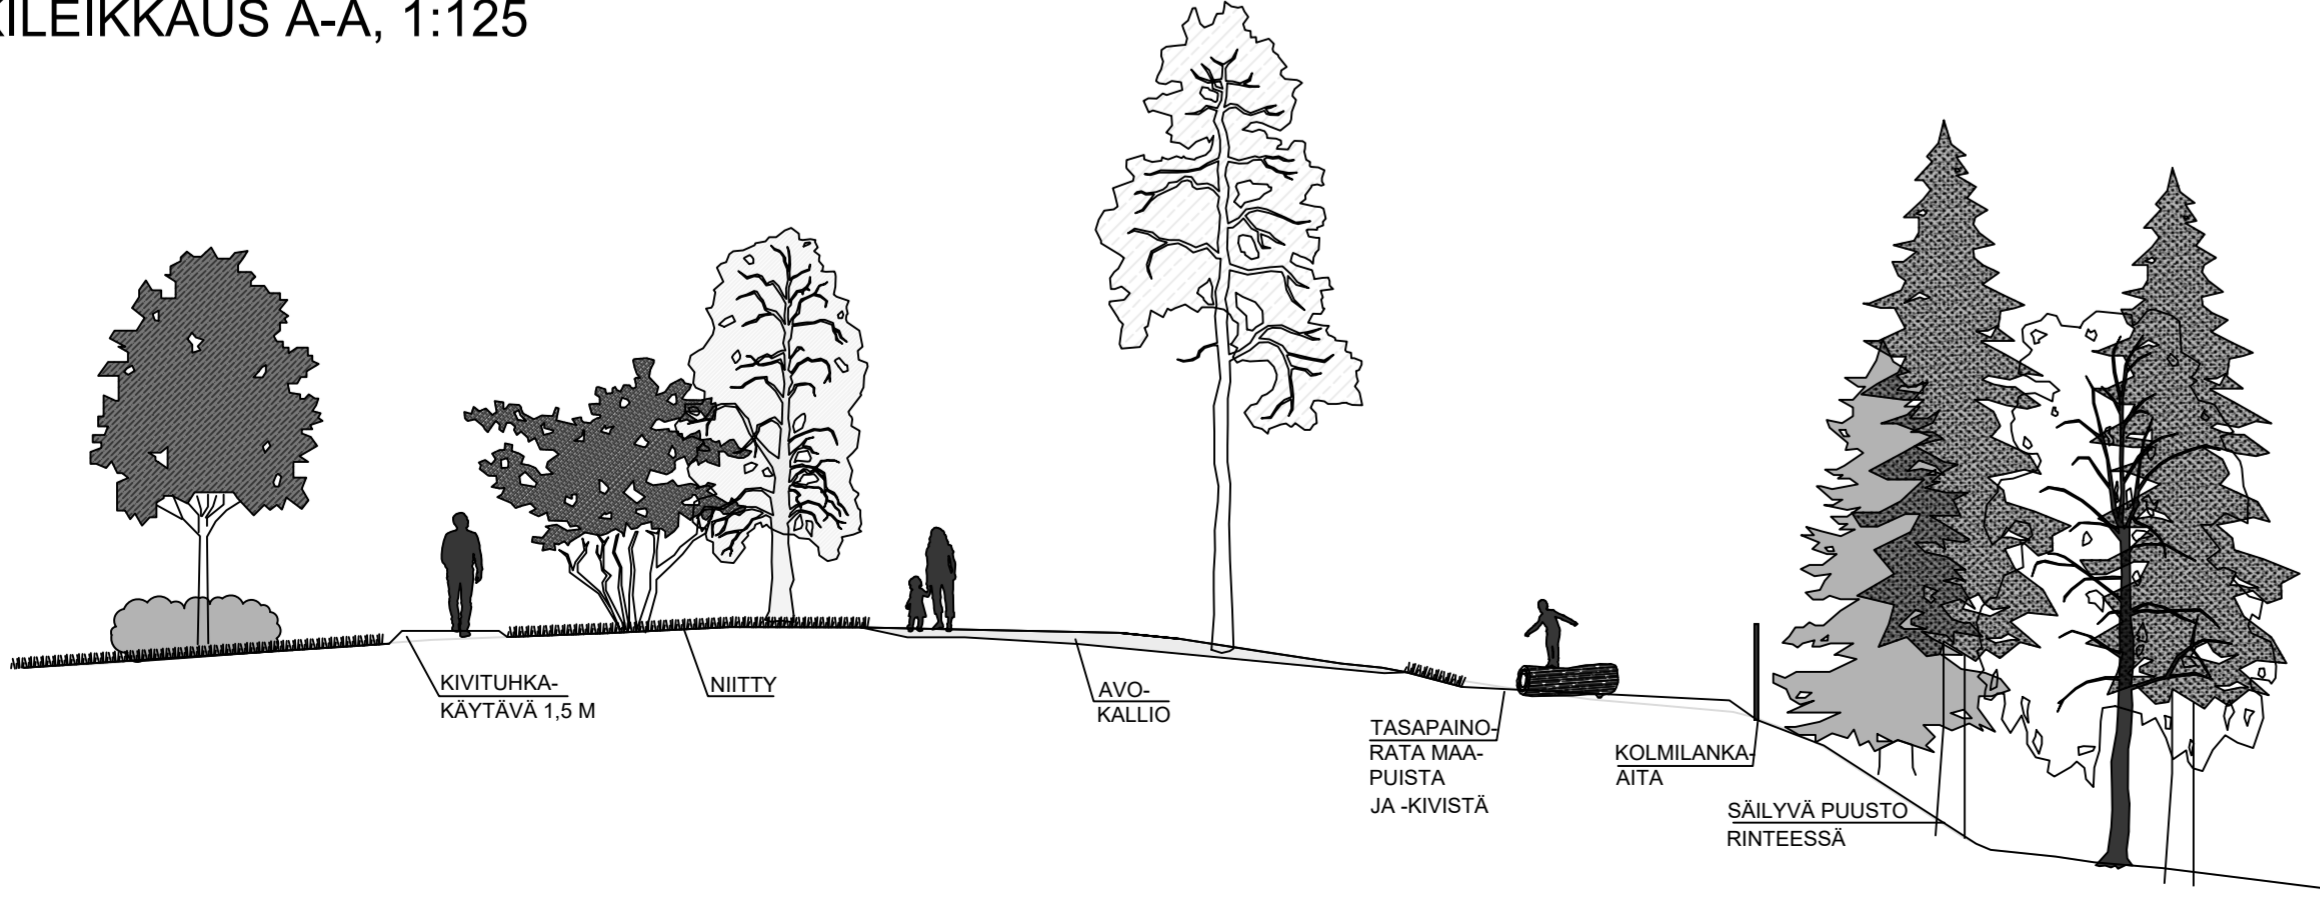

MERKINTÖJEN SELOSTUS

-  Lehtipuu, uusi
-  Havupuu, uusi
-  Lehtipuu / havupuu, oleva
-  Lehtipuu / havupuu, poistettava
-  Puuryhmä, säilytettävä
-  Niitty
-  Lehtipensas
-  Havupensas
-  Kivituikka
-  Kuorikate / turvakate
-  Turvahiekka
-  Avokallio
-  Leikkiväline
-  Picnic-pöytä
-  Penkki
-  Roska-astia
-  Info-kyllä
-  Hirsireunus välineiden turva-alueelle
-  Juoksuesteaita
-  Kolmilanka-aita, uusi
-  Olemassa oleva puuaita, poistetaan
-  Olemassa oleva varastorakennus, poistetaan
-  Portti aidatulle leikkipaikalle
-  Portaat leikkipaikalle, uusitaan
-  Maapuu, uusi
-  Maakivi, uusi
-  Tasapainottelurata puupöleissä
-  Valaisin, oleva, poistettava
-  Valaisin, uusi
-  Pinnantasaus, nykyinen

POIKKILEIKKAUS A-A, 1:125

MUUTOS		LUONNOS	
	JÄRVENPÄÄN KAUPUNKI KAUPUNKITEKNIikka SUUNNITTELUPALVELUT Seutulantie 12, 04400 Järvenpää puh. (09) 27191	PÄIVÄYS 2.11.2022	PIIRT. VT
		SUUNN. V.Tasso	
		TARK.	
		HYV.	
	HIIDENPUISTO	MITTAKAAVA 1:200	
	PUISTOSUUNNITELMA ASEMAPIIRUSTUS	1:125	
		PIIRUSTUKSEN N:O 6001-250-1	
	Korkeustaso N2000, EUREF-FIN-tasokoordinaatio ETRS-GK25	LIITTY PIIR.N:O	
		PÄIVÄYS	PIIRT.
		SUUNN.	
		TARK.	